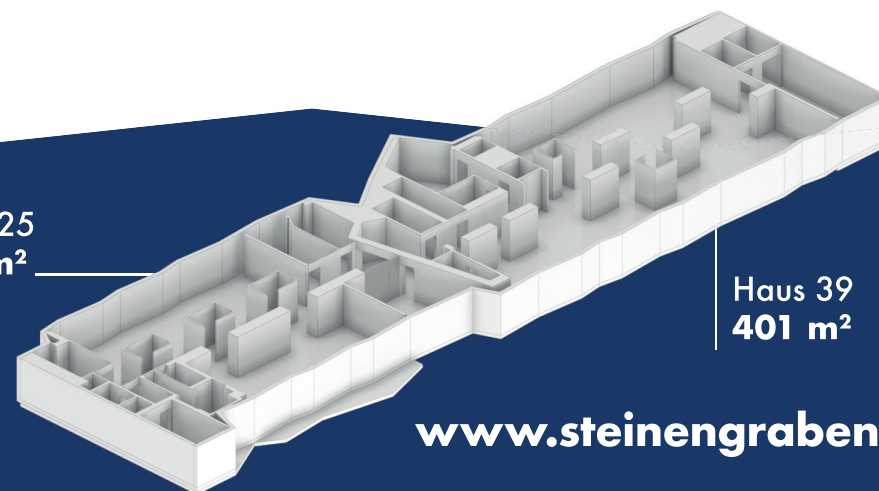

Steinengraben

2. Obergeschoss

65 Arbeitsplätze
712 m² Bürofläche

Haus 25
311 m²

Haus 39
401 m²

www.steinengraben.ch