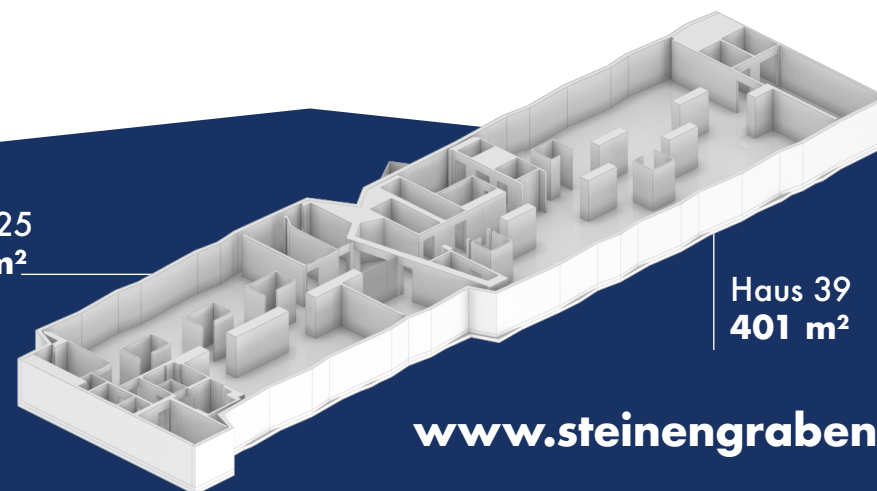

Steinengraben

4. Obergeschoss

65 Arbeitsplätze
714 m² Bürofläche

Haus 25
313 m²

Haus 39
401 m²

www.steinengraben.ch