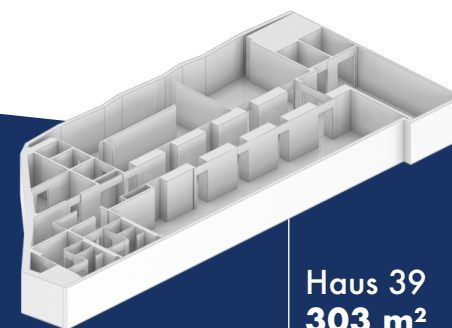

Steinengraben

Erdgeschoss

35 Arbeitsplätze
559 m² Bürofläche

Haus 25
256 m²

Haus 39
303 m²

www.steinengraben.ch